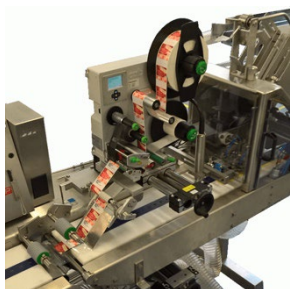

Robust und kompakt. Auch in staubiger und feuchter Umgebung.

Verschiedene Inkjet-Drucktechnologien. Von 1-zeilig bis zu Grosslogodruck von 2 Metern.

Vielseitig und schnell

Limitronic hochauflösend

1-, 2- und 4-Farben

AlphaJET 5 HS-M Continuous-Inkjet

Auf fast alle Materialien

Edding Kompaktendrucker

Auflösung bis 600 dpi

IXOR-Etikettenspender

SQUIX-Drucker

Print&Apply Etikettieranlagen

ETIKETTIERTECHNIK

Etiketten

Drucken | Spenden | Applizieren

Etikettieranlagen

Integrieren | Vernetzen | Steuern

Vom einfachen Drucker bis zu grossen, vernetzten und kundenspezifischen Etikettieranlagen.

Flexibel und effizient