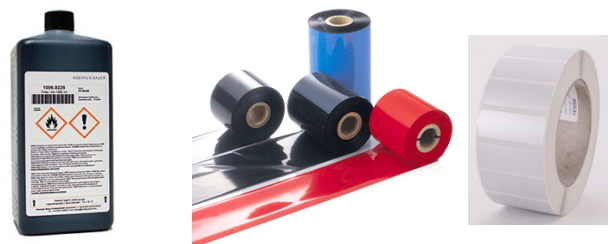

Tinten/Solvent

Thermotransferfolien

Etiketten

V1.2

Kontaktieren Sie uns!

SIGTECH AG
Kennzeichnungstechnik mit Automation

Anschrift und Kontakt

SIGTECH AG
Hauptstrasse 72
5037 Muhen
Schweiz

Tel +41 62 738 32 32
Fax +41 62 738 32 42
sigtech@sigtech-ag.ch
www.sigtech-ag.ch